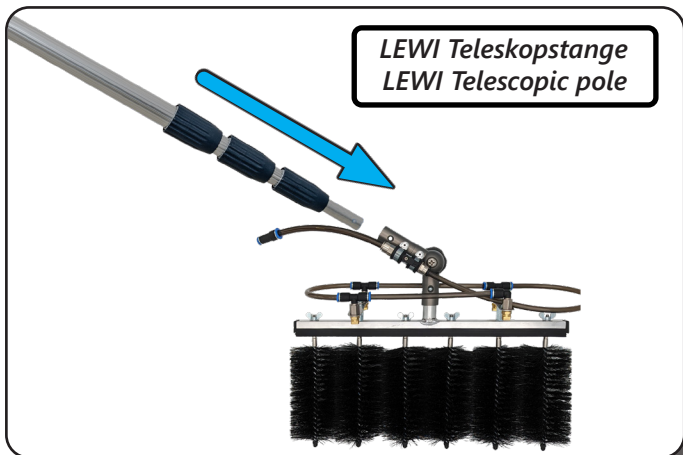

Kurzanleitung Lamellenreiniger Quickguide slat cleaner

Wasserversorgung öffnen.
Open the water supply.

LEWI Teleskopstange
LEWI Telescopic pole

QLEEN Stangen
QLEEN Pole

Umbau der Düsen auf anderen Bürstenträger
Converting the nozzles to other brush holders