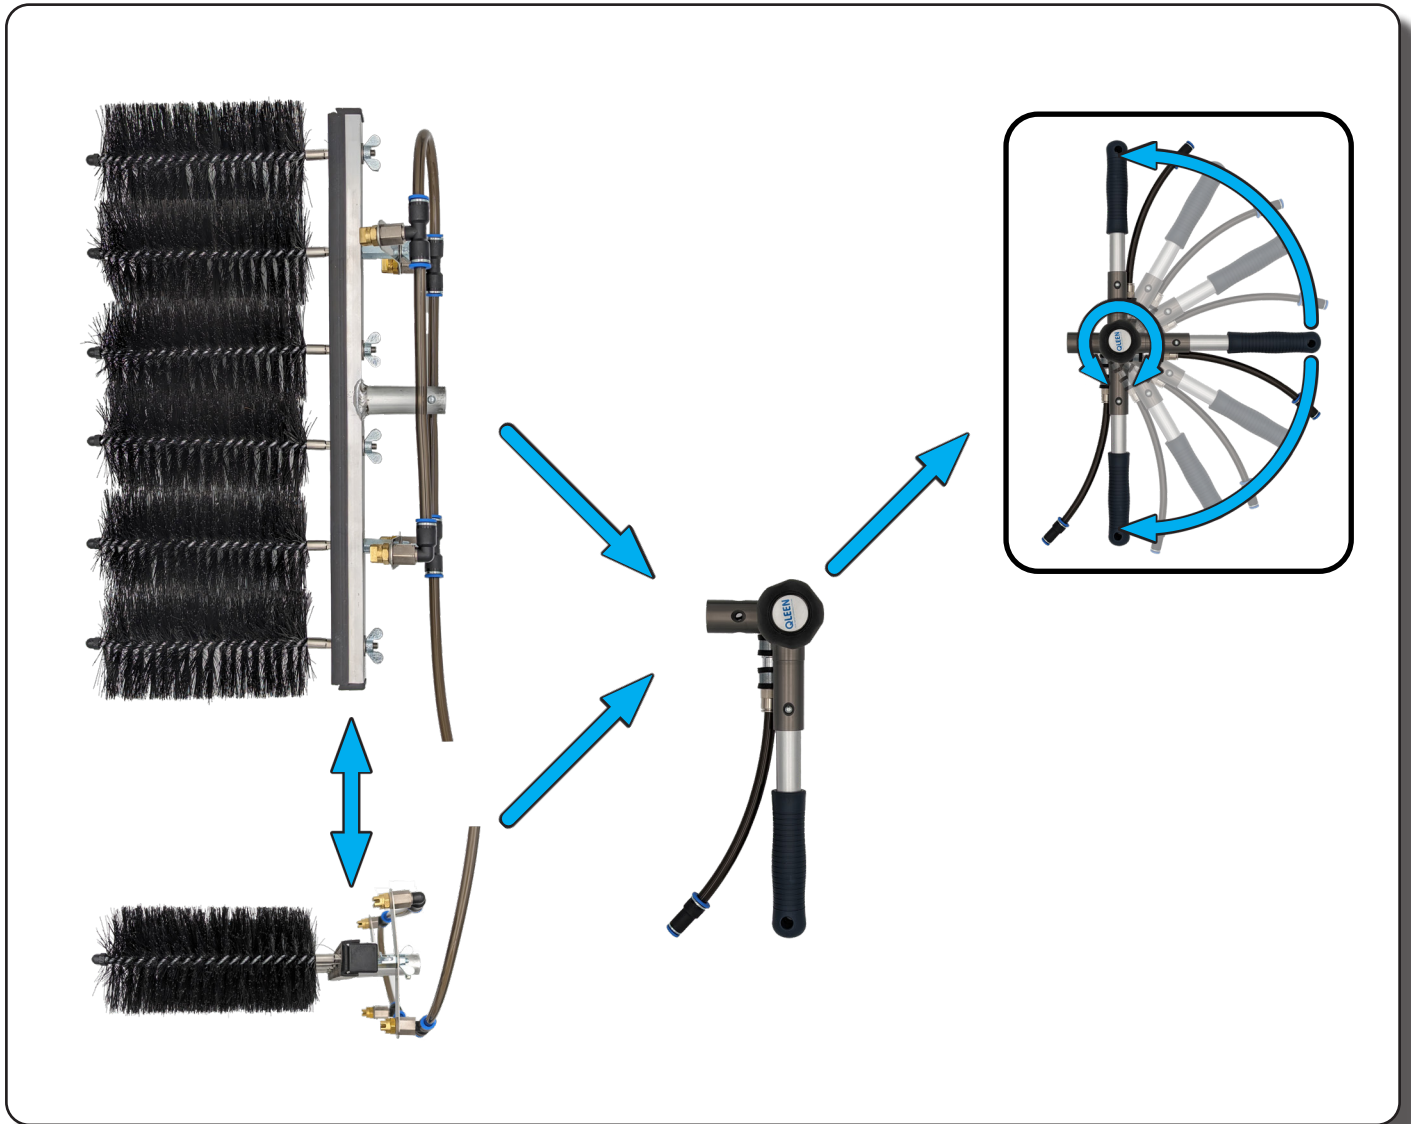

Kurzanleitung Lamellenreiniger Quickguide slat cleaner

Wasserversorgung öffnen.
Open the water supply.

LEWI Teleskopstange
LEWI Telescopic pole

QLEEN Stangen
QLEEN Pole

Umbau der Düsen auf anderen Bürstenträger
Converting the nozzles to other brush holders