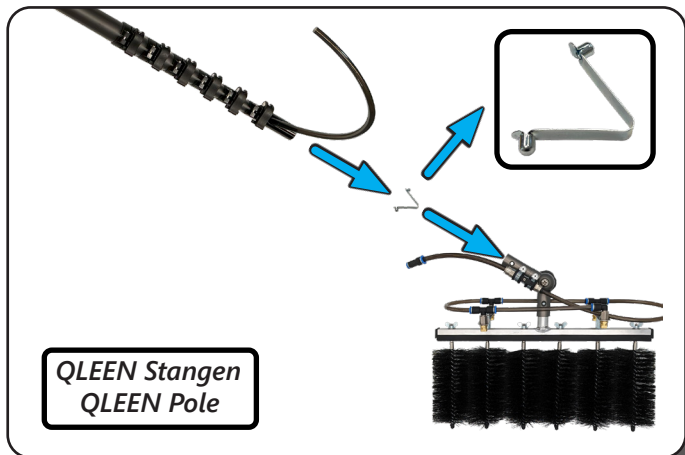

Kurzanleitung Lamellenreiniger Quickguide slat cleaner

Wasserversorgung öffnen.
Open the water supply.

LEWI Teleskopstange
LEWI Telescopic pole

QLEEN Stangen
QLEEN Pole

Umbau der Düsen auf anderen Bürstenträger
Converting the nozzles to other brush holders