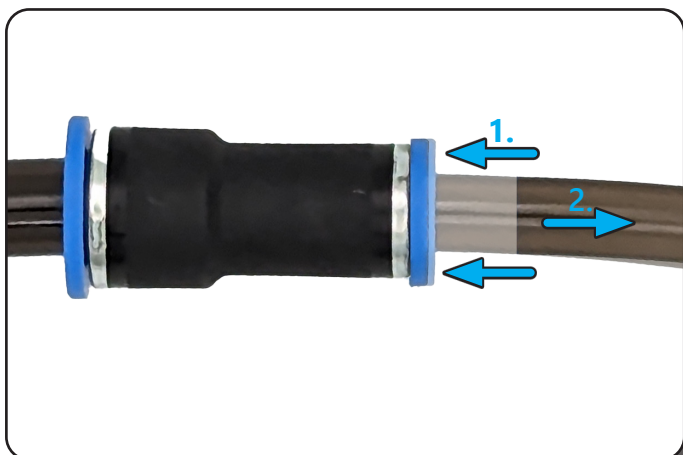

Kurzanleitung Lamellenreiniger Quickguide slat cleaner

Wasserversorgung öffnen.
Open the water supply.

LEWI Teleskopstange
LEWI Telescopic pole

QLEEN Stangen
QLEEN Pole

Umbau der Düsen auf anderen Bürstenträger
Converting the nozzles to other brush holders