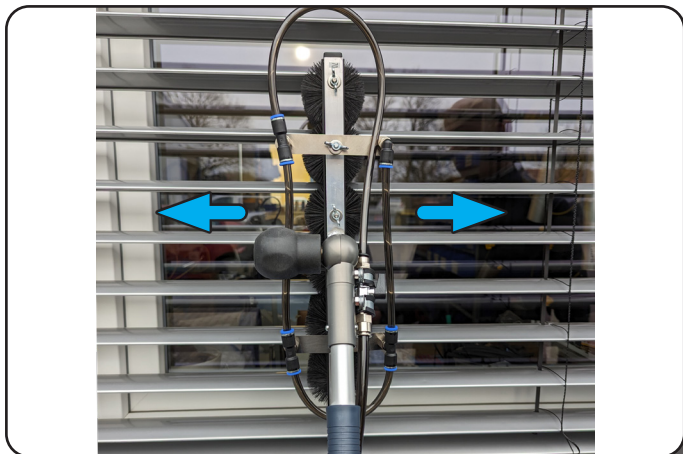

Kurzanleitung Lamellenreiniger Quickguide slat cleaner

Wasserversorgung öffnen.
Open the water supply.

LEWI Teleskopstange
LEWI Telescopic pole

QLEEN Stangen
QLEEN Pole

Umbau der Düsen auf anderen Bürstenträger
Converting the nozzles to other brush holders