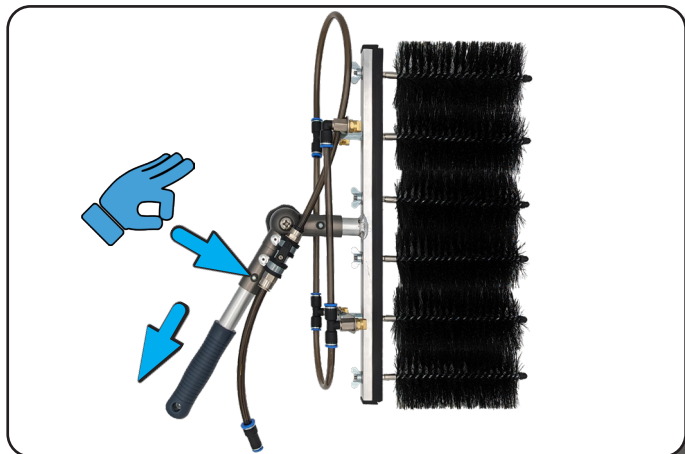

Kurzanleitung Lamellenreiniger Quickguide slat cleaner

Wasserversorgung öffnen.
Open the water supply.

LEWI Teleskopstange
LEWI Telescopic pole

QLEEN Stangen
QLEEN Pole

Umbau der Düsen auf anderen Bürstenträger
Converting the nozzles to other brush holders