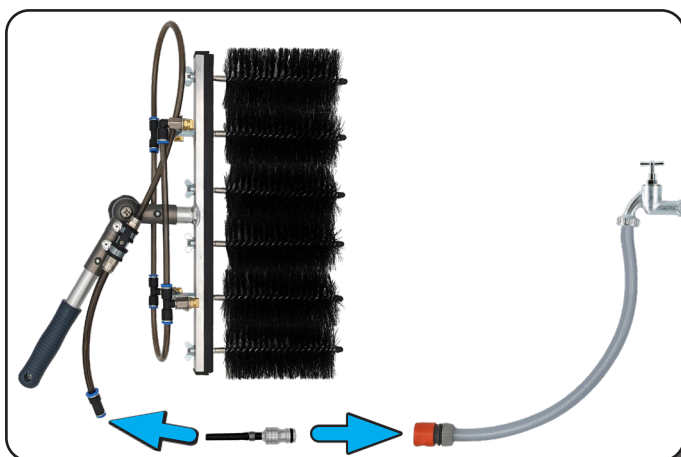

Kurzanleitung Lamellenreiniger Quickguide slat cleaner

Wasserversorgung öffnen.
Open the water supply.

LEWI Teleskopstange
LEWI Telescopic pole

QLEEN Stangen
QLEEN Pole

Umbau der Düsen auf anderen Bürstenträger
Converting the nozzles to other brush holders