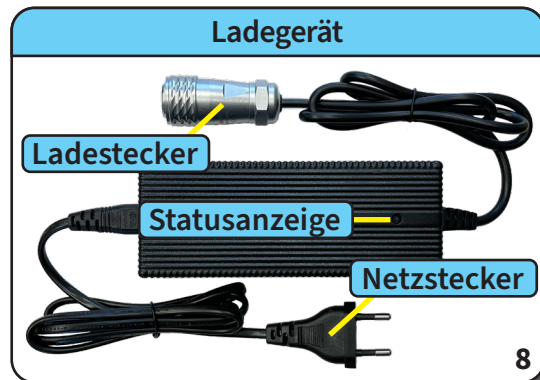

Kurzanleitung Q-Power Rucksacksystem

1. Einrichtung

- 1.1 Verbinden Sie die **Kabelfernbedienung** (Abb. 1) mit dem Akku
- 1.2 Den Akku mit der **Power Taste**  (Abb. 2) einschalten dieser leuchtet **grün** 
- 1.3 Die **Akkuanzeige** (Abb. 3) sollte **grün** oder **gelb** leuchten, bei **roter** Anzeige bitte den Akku laden (siehe Kapitel Laden)

- 1.4 Den **Rucksack** (Abb. 4) anlegen und die Gurte festziehen
- 1.5 Verbinden Sie das mitgelieferte ROTAQLEEN Kabel mit der **Kabelfernbedienung** (Abb. 5)
- 1.6 Das Kabel an der QLEEN Teleskopstange befestigen und mit der ROTAQLEEN verbinden (Abb. 6)
- 1.7 Wasserversorgung mit einem Schlauch an die ROTAQLEEN anschließen
- 1.8 Für das beste Ergebnis empfehlen wir für die Wasserversorgung eines unserer QLEEN-Systeme, diese erzeugen Reinwasser das streifenfrei abtrocknet

2. Reinigen

- 2.1 Die Wasserversorgung öffnen
- 2.2 Die ROTAQLEEN auf die zu reinigende Fläche legen und mit einer Hand die Pole festhalten
- 2.3 Den **Steuerschalter (Abb. 7)** an der Kabelfernbedienung mit der anderen Hand nach vorne schalten
- 2.4 Die ROTAQLEEN läuft im Vorwärts Betrieb an und die Fläche kann gereinigt werden
- 2.5 Für den Rückwärts Betrieb den **Steuerschalter (Abb. 7)** in entgegengesetzter Richtung schalten
- 2.6 Zum Stoppen der Reinigung den **Steuerschalter (Abb. 7)** in Mittelstellung bringen

3. Laden

- 3.1 Den Ladestecker (Abb. 9) mit der Ladebuchse (Abb. 9) vorne oder unten verbinden
- 3.2 Den Netzstecker (Abb. 8) mit der Steckdose verbinden
- 3.3 Die **Statusanzeige (Abb. 8)** leuchtet während des Aufladens **rot**
- 3.4 Ist der Akku vollgeladen springt die Anzeige auf **grün** um
- 3.5 Leuchtet die **Statusanzeige (Abb. 8)** schon beim Einstecken **grün**, ist der **Ladestecker (Abb. 9)** nicht richtig mit dem Akku verbunden