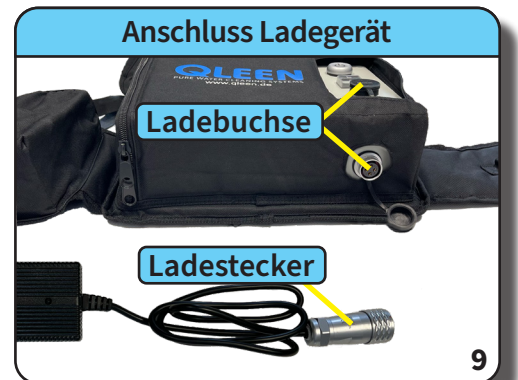

Kurzanleitung Q-Power Rucksacksystem

1. Einrichtung

- 1.1 Verbinden Sie die **Kabelfernbedienung** (Abb. 1) mit dem Akku
- 1.2 Den Akku mit der **Power Taste**  (Abb. 2) einschalten dieser leuchtet **grün** 
- 1.3 Die **Akkuanzeige** (Abb. 3) sollte **grün** oder **gelb** leuchten, bei **roter** Anzeige bitte den Akku laden (siehe Kapitel Laden)

- 1.4 Den **Rucksack** (Abb. 4) anlegen und die Gurte festziehen
- 1.5 Verbinden Sie das mitgelieferte ROTAQLEEN Kabel mit der **Kabelfernbedienung** (Abb. 5)
- 1.6 Das Kabel an der QLEEN Teleskopstange befestigen und mit der ROTAQLEEN verbinden (Abb. 6)
- 1.7 Wasserversorgung mit einem Schlauch an die ROTAQLEEN anschließen
- 1.8 Für das beste Ergebnis empfehlen wir für die Wasserversorgung eines unserer QLEEN-Systeme, diese erzeugen Reinwasser das streifenfrei abtrocknet

2. Reinigen

- 2.1 Die Wasserversorgung öffnen
- 2.2 Die ROTAQLEEN auf die zu reinigende Fläche legen und mit einer Hand die Pole festhalten
- 2.3 Den **Steuerschalter (Abb. 7)** an der Kabelfernbedienung mit der anderen Hand nach vorne schalten
- 2.4 Die ROTAQLEEN läuft im Vorwärts Betrieb an und die Fläche kann gereinigt werden
- 2.5 Für den Rückwärts Betrieb den **Steuerschalter (Abb. 7)** in entgegengesetzter Richtung schalten
- 2.6 Zum Stoppen der Reinigung den **Steuerschalter (Abb. 7)** in Mittelstellung bringen

3. Laden

- 3.1 Den Ladestecker (Abb. 9) mit der Ladebuchse (Abb. 9) vorne oder unten verbinden
- 3.2 Den Netzstecker (Abb. 8) mit der Steckdose verbinden
- 3.3 Die **Statusanzeige (Abb. 8)** leuchtet während des Aufladens **rot**
- 3.4 Ist der Akku vollgeladen springt die Anzeige auf **grün** um
- 3.5 Leuchtet die **Statusanzeige (Abb. 8)** schon beim Einstecken **grün**, ist der **Ladestecker (Abb. 9)** nicht richtig mit dem Akku verbunden